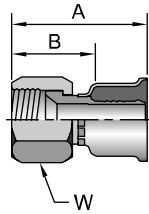

10626 Female JIC 37° - Swivel

# Part Number	Thread		Hose I.D. inch	A		W inch	B		Additional Material Brass (B)
	inch			inch	mm		inch	mm	
10626-6-6	3/8	9/16x18	5/16	1.81	45	11/16	0.95	23	•
10626-6-8	3/8	9/16x18	13/32	1.67	52	11/16	1.19	30	•
10626-12-12	3/4	1-1/16x12	5/8	2.29	58	1-1/4	1.35	34	•
10626-16-16	1	1-5/16x12	7/8	2.53	64	1-1/2	1.49	38	•
10626-20-20	1-1/4	1-5/8x12	1-1/8	2.56	65	2	1.50	38	•
10626-24-24	1-1/2	1-7/8x12	1-3/8	2.77	70	2-1/4	1.69	43	
10626-32-32	2	2-1/2x12	1-13/16	3.30	84	2-7/8	2.04	52	

# Part Number	Thread		Hose I.D. inch	A		E		W inch	B	
	inch			inch	mm	inch	mm		inch	mm
13726-4-4	1/4	7/16x20	3/16	2.01	51	0.39	10	9/16	1.14	29
13726-6-6	3/8	9/16x18	5/16	2.72	69	0.43	11	11/16	1.86	47
13726-8-8	1/2	3/4x16	13/32	2.82	72	0.55	15	7/8	1.96	50
13726-10-10	5/8	7/8x14	1/2	2.96	75	0.63	16	1	2.01	51
13726-12-12	3/4	1-1/16x12	5/8	3.44	87	0.83	21	1-1/4	2.50	63
13726-16-16	1	1-5/16x12	7/8	3.34	85	0.90	23	1-1/2	2.30	58
13726-20-20	1-1/4	1-5/8x12	1-1/8	3.74	95	1.18	30	2	2.68	68
13726-24-24	1-1/2	1-7/8x12	1-3/8	3.92	100	1.16	29	2-1/4	2.84	72

# Part Number	Thread		Hose I.D. inch	A		E		W inch	B	
	inch			inch	mm	inch	mm		inch	mm
13926-4-4	1/4	7/16x20	3/16	1.82	46	0.83	21	9/16	0.95	24
13926-6-6	3/8	9/16x18	5/16	2.15	55	0.91	23	11/16	1.29	33
13926-8-8	1/2	3/4x16	13/32	2.22	56	1.09	28	7/8	1.36	35
13926-10-10	5/8	7/8x14	1/2	2.23	57	1.26	32	1	1.28	33
13926-10-12	5/8	7/8x14	5/8	2.52	64	1.23	31	1	1.58	40
13926-12-12	3/4	1-1/16x12	5/8	2.28	58	1.82	46	1-1/4	1.30	34
13926-16-16	1	1-5/16x12	7/8	3.30	84	2.14	54	1-1/2	2.26	57
13926-20-20	1-1/4	1-5/8x12	1-1/8	3.60	91	2.57	65	2	2.62	67
13926-24-24	1-1/2	1-7/8x12	1-3/8	3.92	100	2.82	72	2-1/4	2.84	72