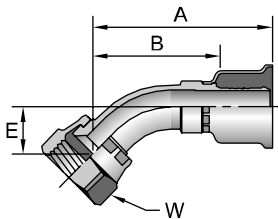

10626 Female JIC 37° - Swivel

# Part Number	Thread		Hose I.D. inch	A		W inch	B		Additional Material Brass (B)
	inch			inch	mm		inch	mm	
10626-6-6	3/8	9/16x18	5/16	1.81	45	11/16	0.95	23	•
10626-6-8	3/8	9/16x18	13/32	1.67	52	11/16	1.19	30	•
10626-12-12	3/4	1-1/16x12	5/8	2.29	58	1-1/4	1.35	34	•
10626-16-16	1	1-5/16x12	7/8	2.53	64	1-1/2	1.49	38	•
10626-20-20	1-1/4	1-5/8x12	1-1/8	2.56	65	2	1.50	38	•
10626-24-24	1-1/2	1-7/8x12	1-3/8	2.77	70	2-1/4	1.69	43	
10626-32-32	2	2-1/2x12	1-13/16	3.30	84	2-7/8	2.04	52	

# Part Number	Thread		Hose I.D. inch	A		E		W inch	B	
	inch			inch	mm	inch	mm		inch	mm
13726-4-4	1/4	7/16x20	3/16	2.01	51	0.39	10	9/16	1.14	29
13726-6-6	3/8	9/16x18	5/16	2.72	69	0.43	11	11/16	1.86	47
13726-8-8	1/2	3/4x16	13/32	2.82	72	0.55	15	7/8	1.96	50
13726-10-10	5/8	7/8x14	1/2	2.96	75	0.63	16	1	2.01	51
13726-12-12	3/4	1-1/16x12	5/8	3.44	87	0.83	21	1-1/4	2.50	63
13726-16-16	1	1-5/16x12	7/8	3.34	85	0.90	23	1-1/2	2.30	58
13726-20-20	1-1/4	1-5/8x12	1-1/8	3.74	95	1.18	30	2	2.68	68
13726-24-24	1-1/2	1-7/8x12	1-3/8	3.92	100	1.16	29	2-1/4	2.84	72

# Part Number	Thread		Hose I.D. inch	A		E		W inch	B	
	inch			inch	mm	inch	mm		inch	mm
13926-4-4	1/4	7/16x20	3/16	1.82	46	0.83	21	9/16	0.95	24
13926-6-6	3/8	9/16x18	5/16	2.15	55	0.91	23	11/16	1.29	33
13926-8-8	1/2	3/4x16	13/32	2.22	56	1.09	28	7/8	1.36	35
13926-10-10	5/8	7/8x14	1/2	2.23	57	1.26	32	1	1.28	33
13926-10-12	5/8	7/8x14	5/8	2.52	64	1.23	31	1	1.58	40
13926-12-12	3/4	1-1/16x12	5/8	2.28	58	1.82	46	1-1/4	1.30	34
13926-16-16	1	1-5/16x12	7/8	3.30	84	2.14	54	1-1/2	2.26	57
13926-20-20	1-1/4	1-5/8x12	1-1/8	3.60	91	2.57	65	2	2.62	67
13926-24-24	1-1/2	1-7/8x12	1-3/8	3.92	100	2.82	72	2-1/4	2.84	72