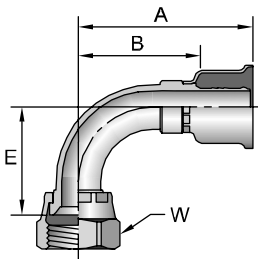

10626 Female JIC 37° - Swivel

# Part Number	Thread		Hose I.D. inch	A		W inch	B		Additional Material Brass (B)
	inch			inch	mm		inch	mm	
10626-6-6	3/8	9/16x18	5/16	1.81	45	11/16	0.95	23	•
10626-6-8	3/8	9/16x18	13/32	1.67	52	11/16	1.19	30	•
10626-12-12	3/4	1-1/16x12	5/8	2.29	58	1-1/4	1.35	34	•
10626-16-16	1	1-5/16x12	7/8	2.53	64	1-1/2	1.49	38	•
10626-20-20	1-1/4	1-5/8x12	1-1/8	2.56	65	2	1.50	38	•
10626-24-24	1-1/2	1-7/8x12	1-3/8	2.77	70	2-1/4	1.69	43	
10626-32-32	2	2-1/2x12	1-13/16	3.30	84	2-7/8	2.04	52	

# Part Number	Thread		Hose I.D. inch	A		E		W inch	B	
	inch			inch	mm	inch	mm		inch	mm
13726-4-4	1/4	7/16x20	3/16	2.01	51	0.39	10	9/16	1.14	29
13726-6-6	3/8	9/16x18	5/16	2.72	69	0.43	11	11/16	1.86	47
13726-8-8	1/2	3/4x16	13/32	2.82	72	0.55	15	7/8	1.96	50
13726-10-10	5/8	7/8x14	1/2	2.96	75	0.63	16	1	2.01	51
13726-12-12	3/4	1-1/16x12	5/8	3.44	87	0.83	21	1-1/4	2.50	63
13726-16-16	1	1-5/16x12	7/8	3.34	85	0.90	23	1-1/2	2.30	58
13726-20-20	1-1/4	1-5/8x12	1-1/8	3.74	95	1.18	30	2	2.68	68
13726-24-24	1-1/2	1-7/8x12	1-3/8	3.92	100	1.16	29	2-1/4	2.84	72

# Part Number	Thread		Hose I.D. inch	A		E		W inch	B	
	inch			inch	mm	inch	mm		inch	mm
13926-4-4	1/4	7/16x20	3/16	1.82	46	0.83	21	9/16	0.95	24
13926-6-6	3/8	9/16x18	5/16	2.15	55	0.91	23	11/16	1.29	33
13926-8-8	1/2	3/4x16	13/32	2.22	56	1.09	28	7/8	1.36	35
13926-10-10	5/8	7/8x14	1/2	2.23	57	1.26	32	1	1.28	33
13926-10-12	5/8	7/8x14	5/8	2.52	64	1.23	31	1	1.58	40
13926-12-12	3/4	1-1/16x12	5/8	2.28	58	1.82	46	1-1/4	1.30	34
13926-16-16	1	1-5/16x12	7/8	3.30	84	2.14	54	1-1/2	2.26	57
13926-20-20	1-1/4	1-5/8x12	1-1/8	3.60	91	2.57	65	2	2.62	67
13926-24-24	1-1/2	1-7/8x12	1-3/8	3.92	100	2.82	72	2-1/4	2.84	72